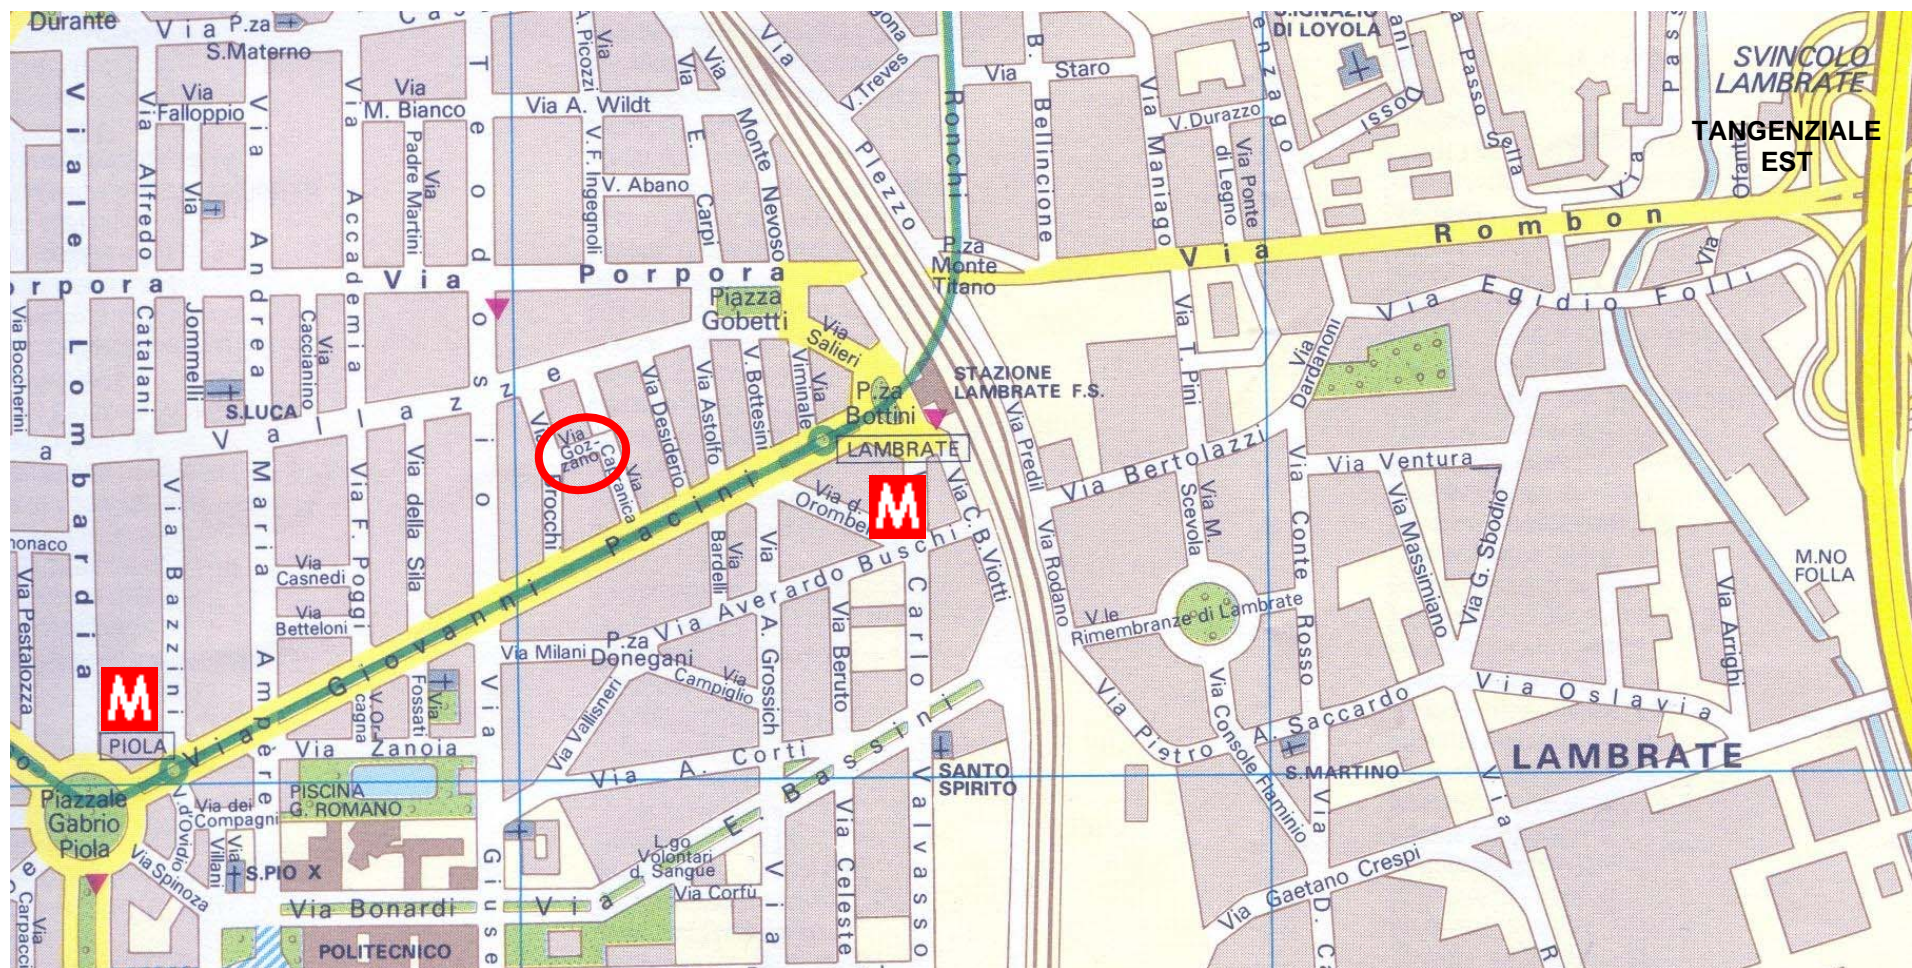

Studio tau è in Via Gozzano, 4 (zona Città Studi)

Via Gozzano è una piccola traversa fra Via Brocchi e via Capranica; la si può raggiungere:

- in **auto** dalla **Tangenziale Est**, uscita di **Lambrate**, direzione Milano
- in **metrò** scendendo alle fermate di **Piola** o **Lambrate** linea verde MM2
- in **treno** arrivando alla stazione di **Milano Lambrate**